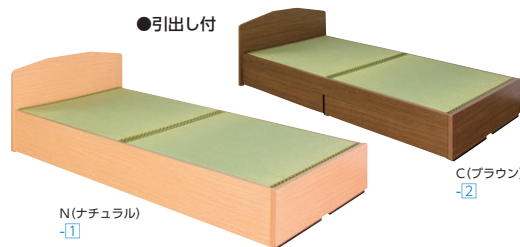

ウレタンマットレス (別売)

81-7016-0 TZM-200

¥29,400

W1950×D1000×H80

マットレス/ウレタンフォーム

カラー/ブルーストライプ

床板ベッド

81-7013-□ TZB-120B-□ ¥65,500

床板ベッド 引出し付

81-7014-□ TZB-120BH-□ ¥72,700

W1995×D1040×H620 BH295

本体/プリント化粧繊維板、床板/ハードボード、ウレタンフォーム

●引出し付

N (ナチュラル)
-1

C (ブラウン)
-2

N (ナチュラル)